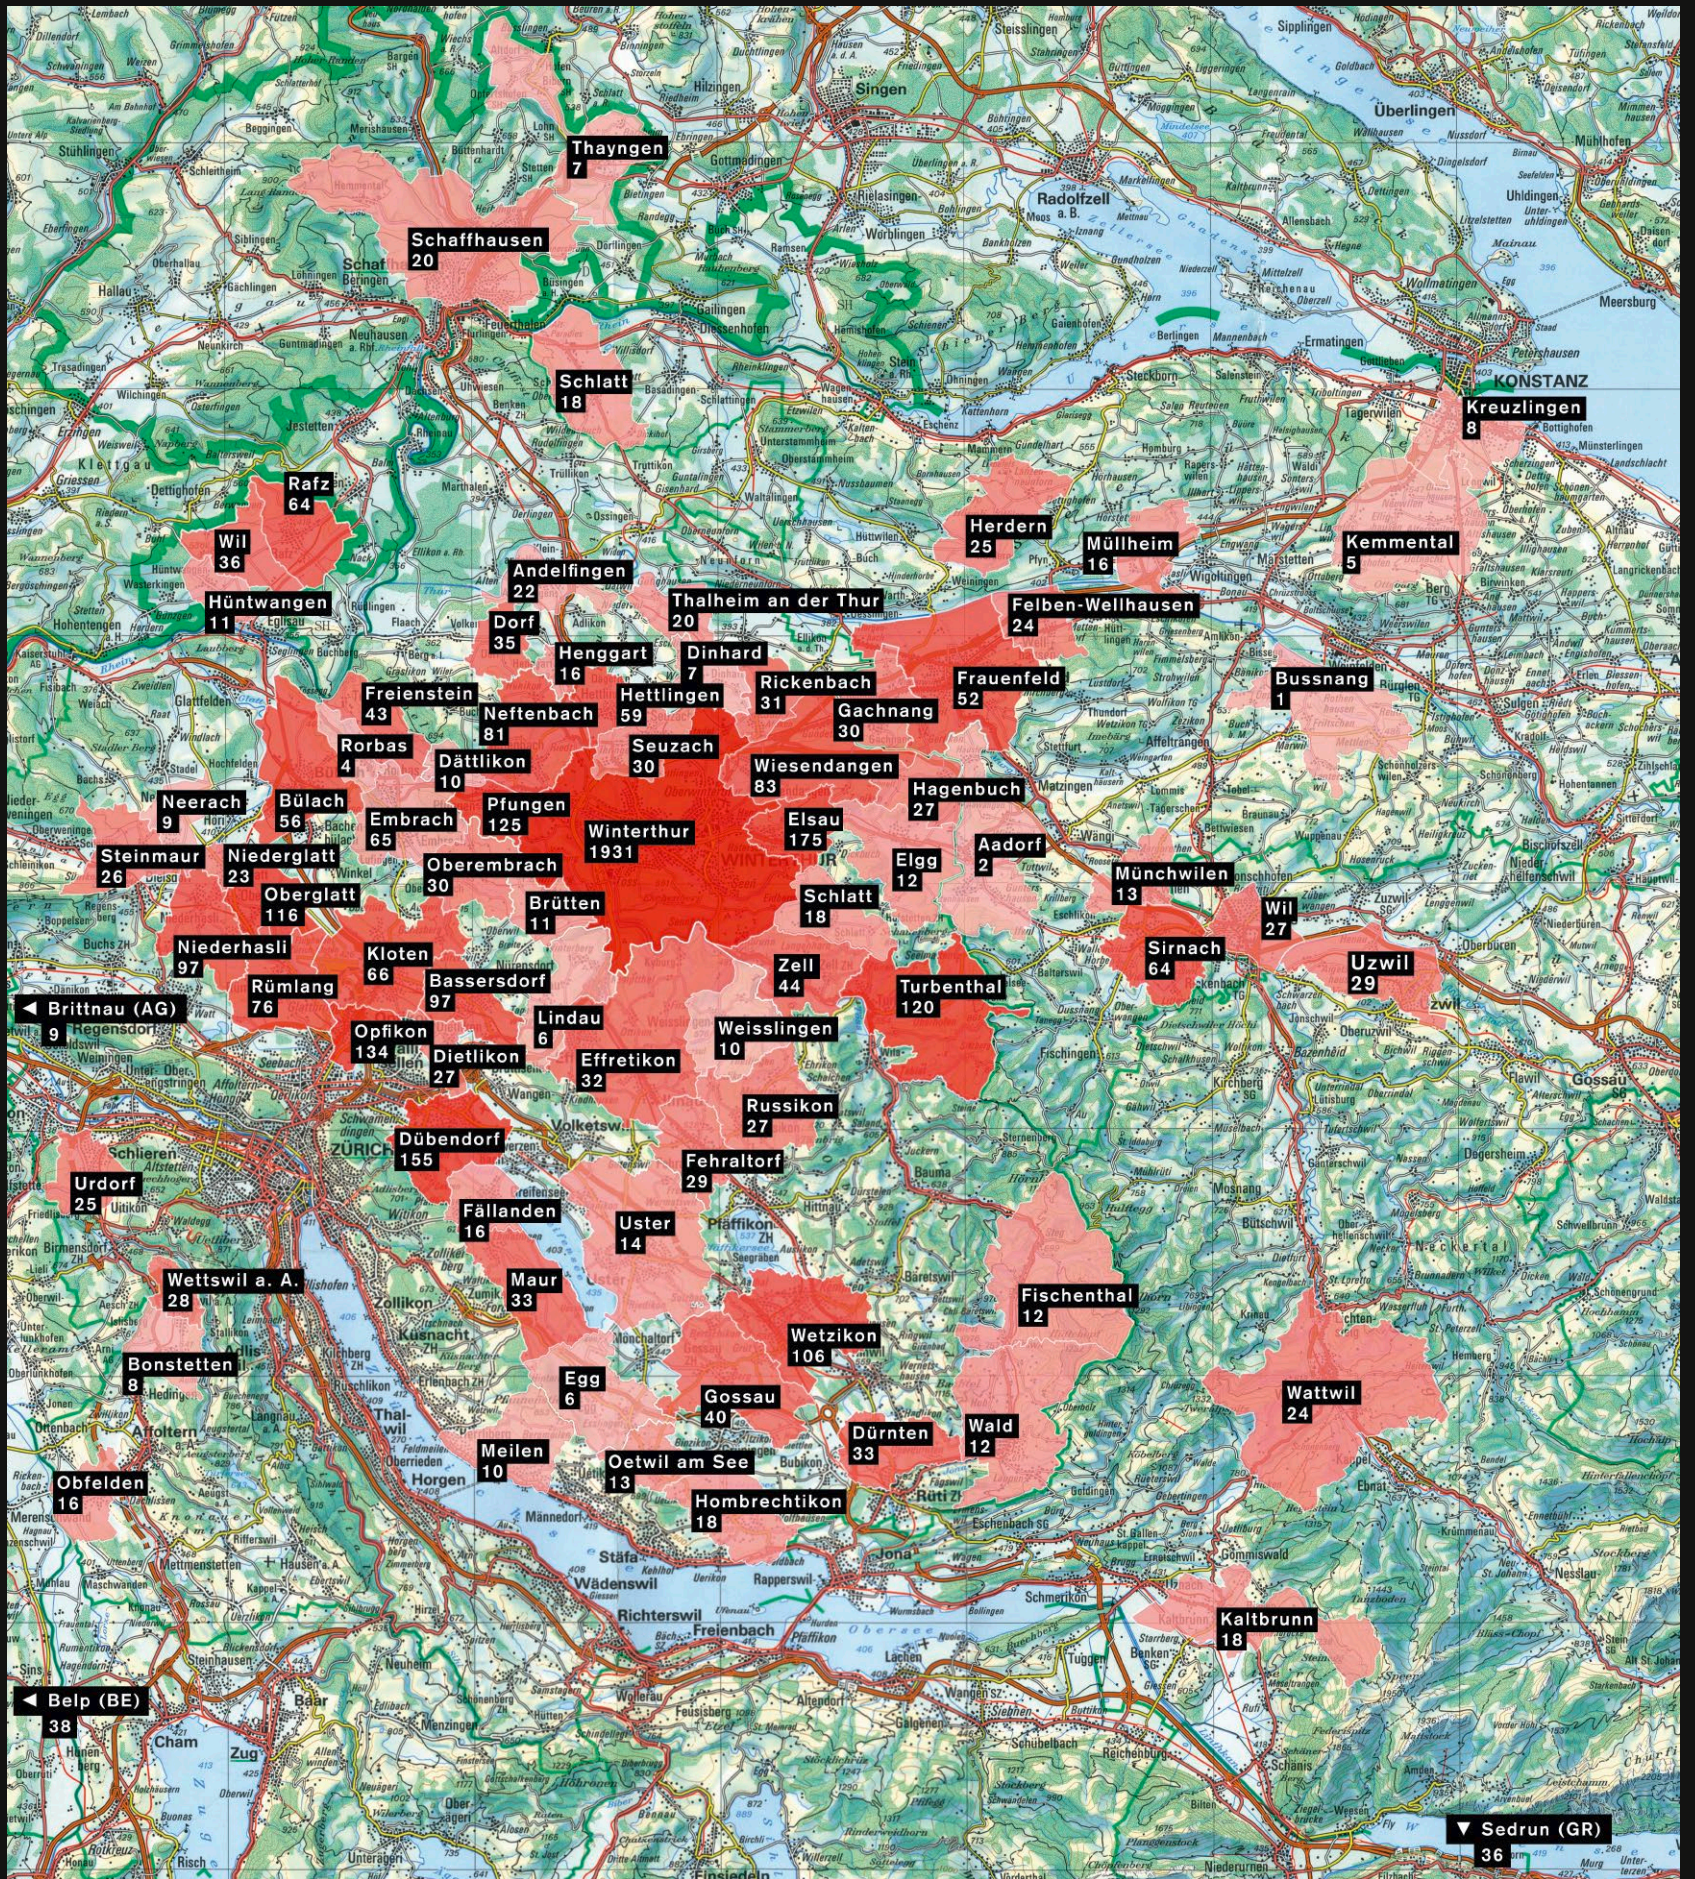

Wir bauen fürs Leben!

Mit über 5'000 erstellten Häusern und Wohnungen ist die Leemann + Bretscher Gruppe die Nummer 1 für Wohnüberbauungen im Grossraum Winterthur/Zürich.